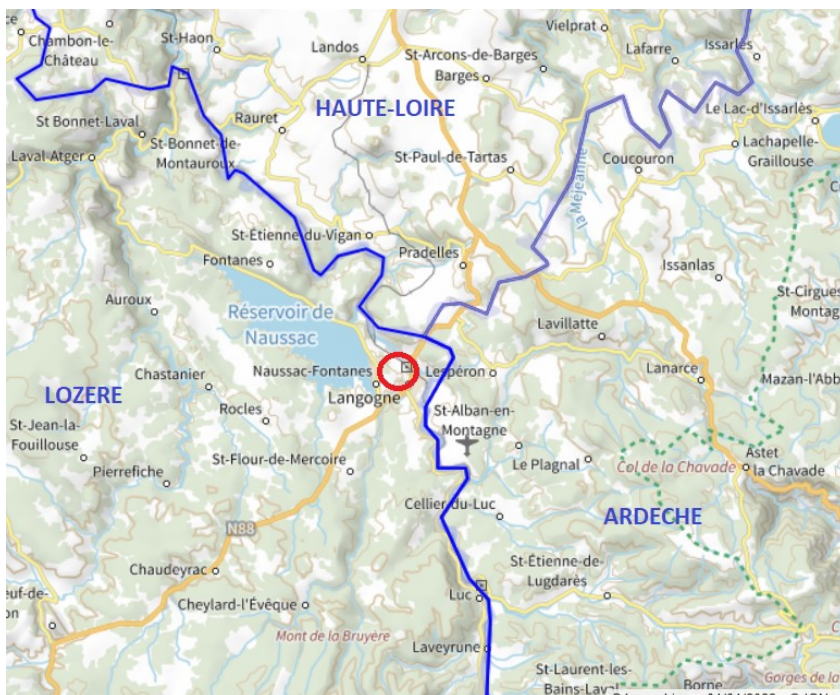

BASSIN DE VIE LANGOGNE

Calcul issu des DONNÉES INSEE 2019 (www.insee.fr) Avec un ZONAGE LANGOGNE + Villes dans un périmètre de **25 mn en voiture**

60% de la population du bassin de vie habitent les départements Haute-Loire 33 %+ Ardèche 27 % (% calculé hors de la ville Langogne + Naussac),

Tout ces habitants empruntent la RN88 et sont directement concernés par le contournement commun Pradelles avec Langogne, soit pour le travail ou pour les biens de consommation courante.

Les nouveaux Hameaux résidentiels de La Ribeyre, Malhesveilles, Camping des pins sont rattachés à Lésperon Ardèche, mais sont proches de Langogne à moins de 5mn en voiture.

Le découpage administratif n'est pas la réalité quotidienne de la VIE et activité Langonnaise.

 **Statistiques locales** 

[< CONFIGURER](#) **CARTE** [SYNTHÈSE](#)

Population municipale 2019 

25 mn vers Langogne >   = 2 290