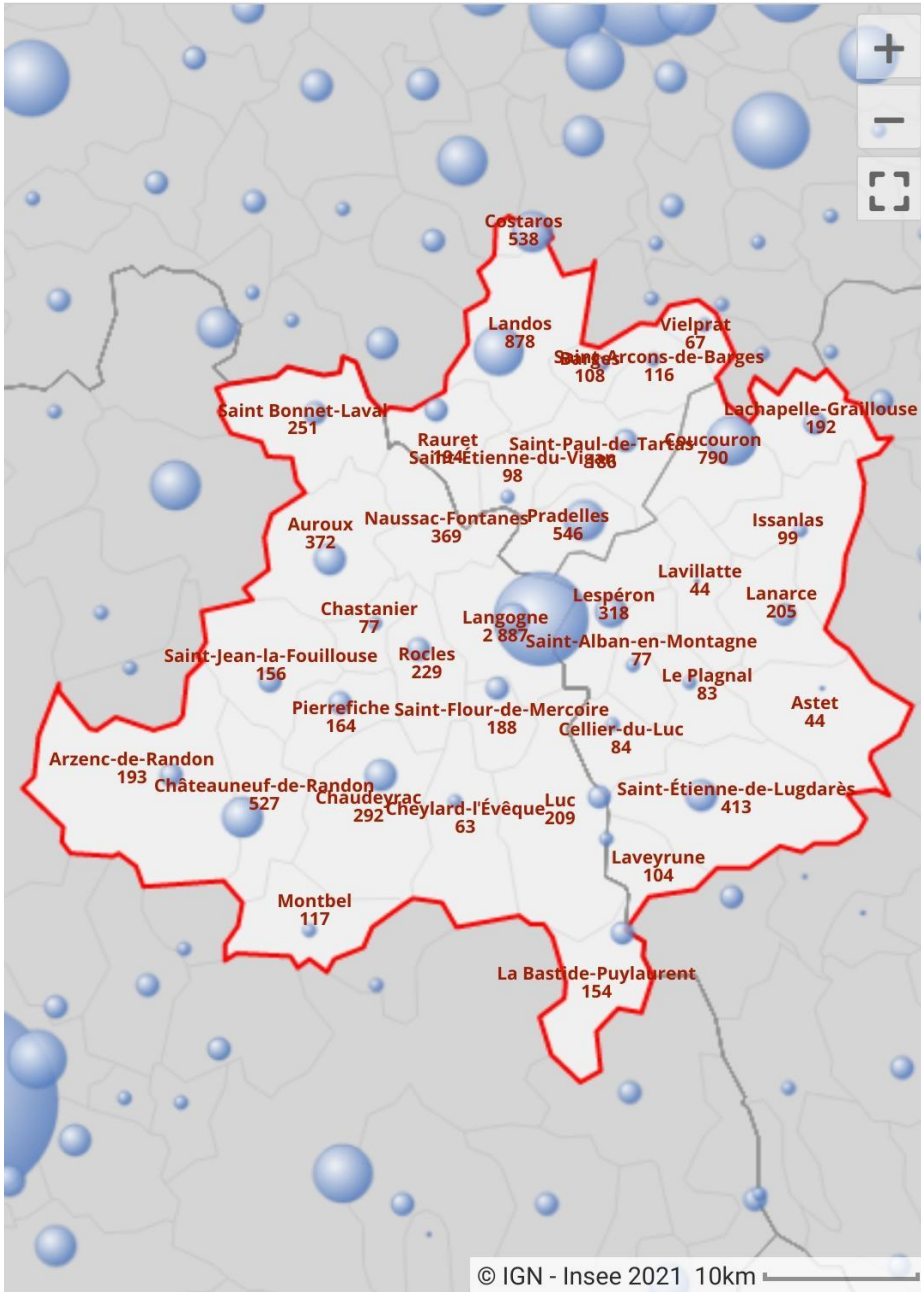

BASSIN DE VIE LANGOGNE

Calcul issu des DONNÉES INSEE 2019 (www.insee.fr) Avec un ZONAGE LANGOGNE + Villes dans un périmètre de **25 mn en voiture**

60% de la population du bassin de vie habitent les départements Haute-Loire 33 %+ Ardèche 27 % (% calculé hors de la ville Langogne + Naussac),

Tout ces habitants empruntent la RN88 et sont directement concernés par le contournement commun Pradelles avec Langogne, soit pour le travail ou pour les biens de consommation courante.

Les nouveaux Hameaux résidentiels de La Ribeyre, Malhesveilles, Camping des pins sont rattachés à Lésperon Ardèche, mais sont proches de Langogne à moins de 5mn en voiture.

Le découpage administratif n'est pas la réalité quotidienne de la VIE et activité Langonnaise.

 **Statistiques locales** 

[< CONFIGURER](#) **CARTE** [SYNTHÈSE](#)

Population municipale 2019 

25 mn vers Langogne >   = 2 290

37 communes

Insee Statistiques locales 2019

Référentiel : France par commune

Sélection : 25 mn vers Langogne

Code	Libellé	Indic1 Population municipale 2019		
07018	Astet	44		
07047	Cellier-du-Luc	84		
07071	Coucouron	790		
07105	Issanlas	99		
07130	Lanarce	205		
07136	Laveyrune	104		
07137	Lavillatte	44		
07142	Lespéron	318		
07175	Le Plagnol	83		
07206	Saint-Alban-en-Montagne	77		
07232	Saint-Étienne-de-Lugdarès	413	2261	27,56 % ARDECHE
43019	Barges	108		
43077	Costaros	538		
43111	Landos	878		
43154	Pradelles	546		
43160	Rauret	194		
43168	Saint-Arcons-de-Barges	116		
43180	Saint-Étienne-du-Vigan	98		
43215	Saint-Paul-de-Tartas	186		
43263	Vielprat	67	2731	33,29 % LOIRE
48008	Arzenc-de-Randon	193		
48010	Auroux	372		
48021	La Bastide-Puylaurent	154		
48041	Chastanier	77		
48043	Châteauneuf-de-Randon	527		
48045	Chaudeyrac	292		
48048	Cheylard-l'Évêque	63		
48082	Laubert	99		
48086	Luc	209		
48100	Montbel	117		
48112	Pierrefiche	164		
48129	Rocles	229		
48139	Saint Bonnet-Laval	251		
48150	Saint-Flour-de-Mercoire	188		